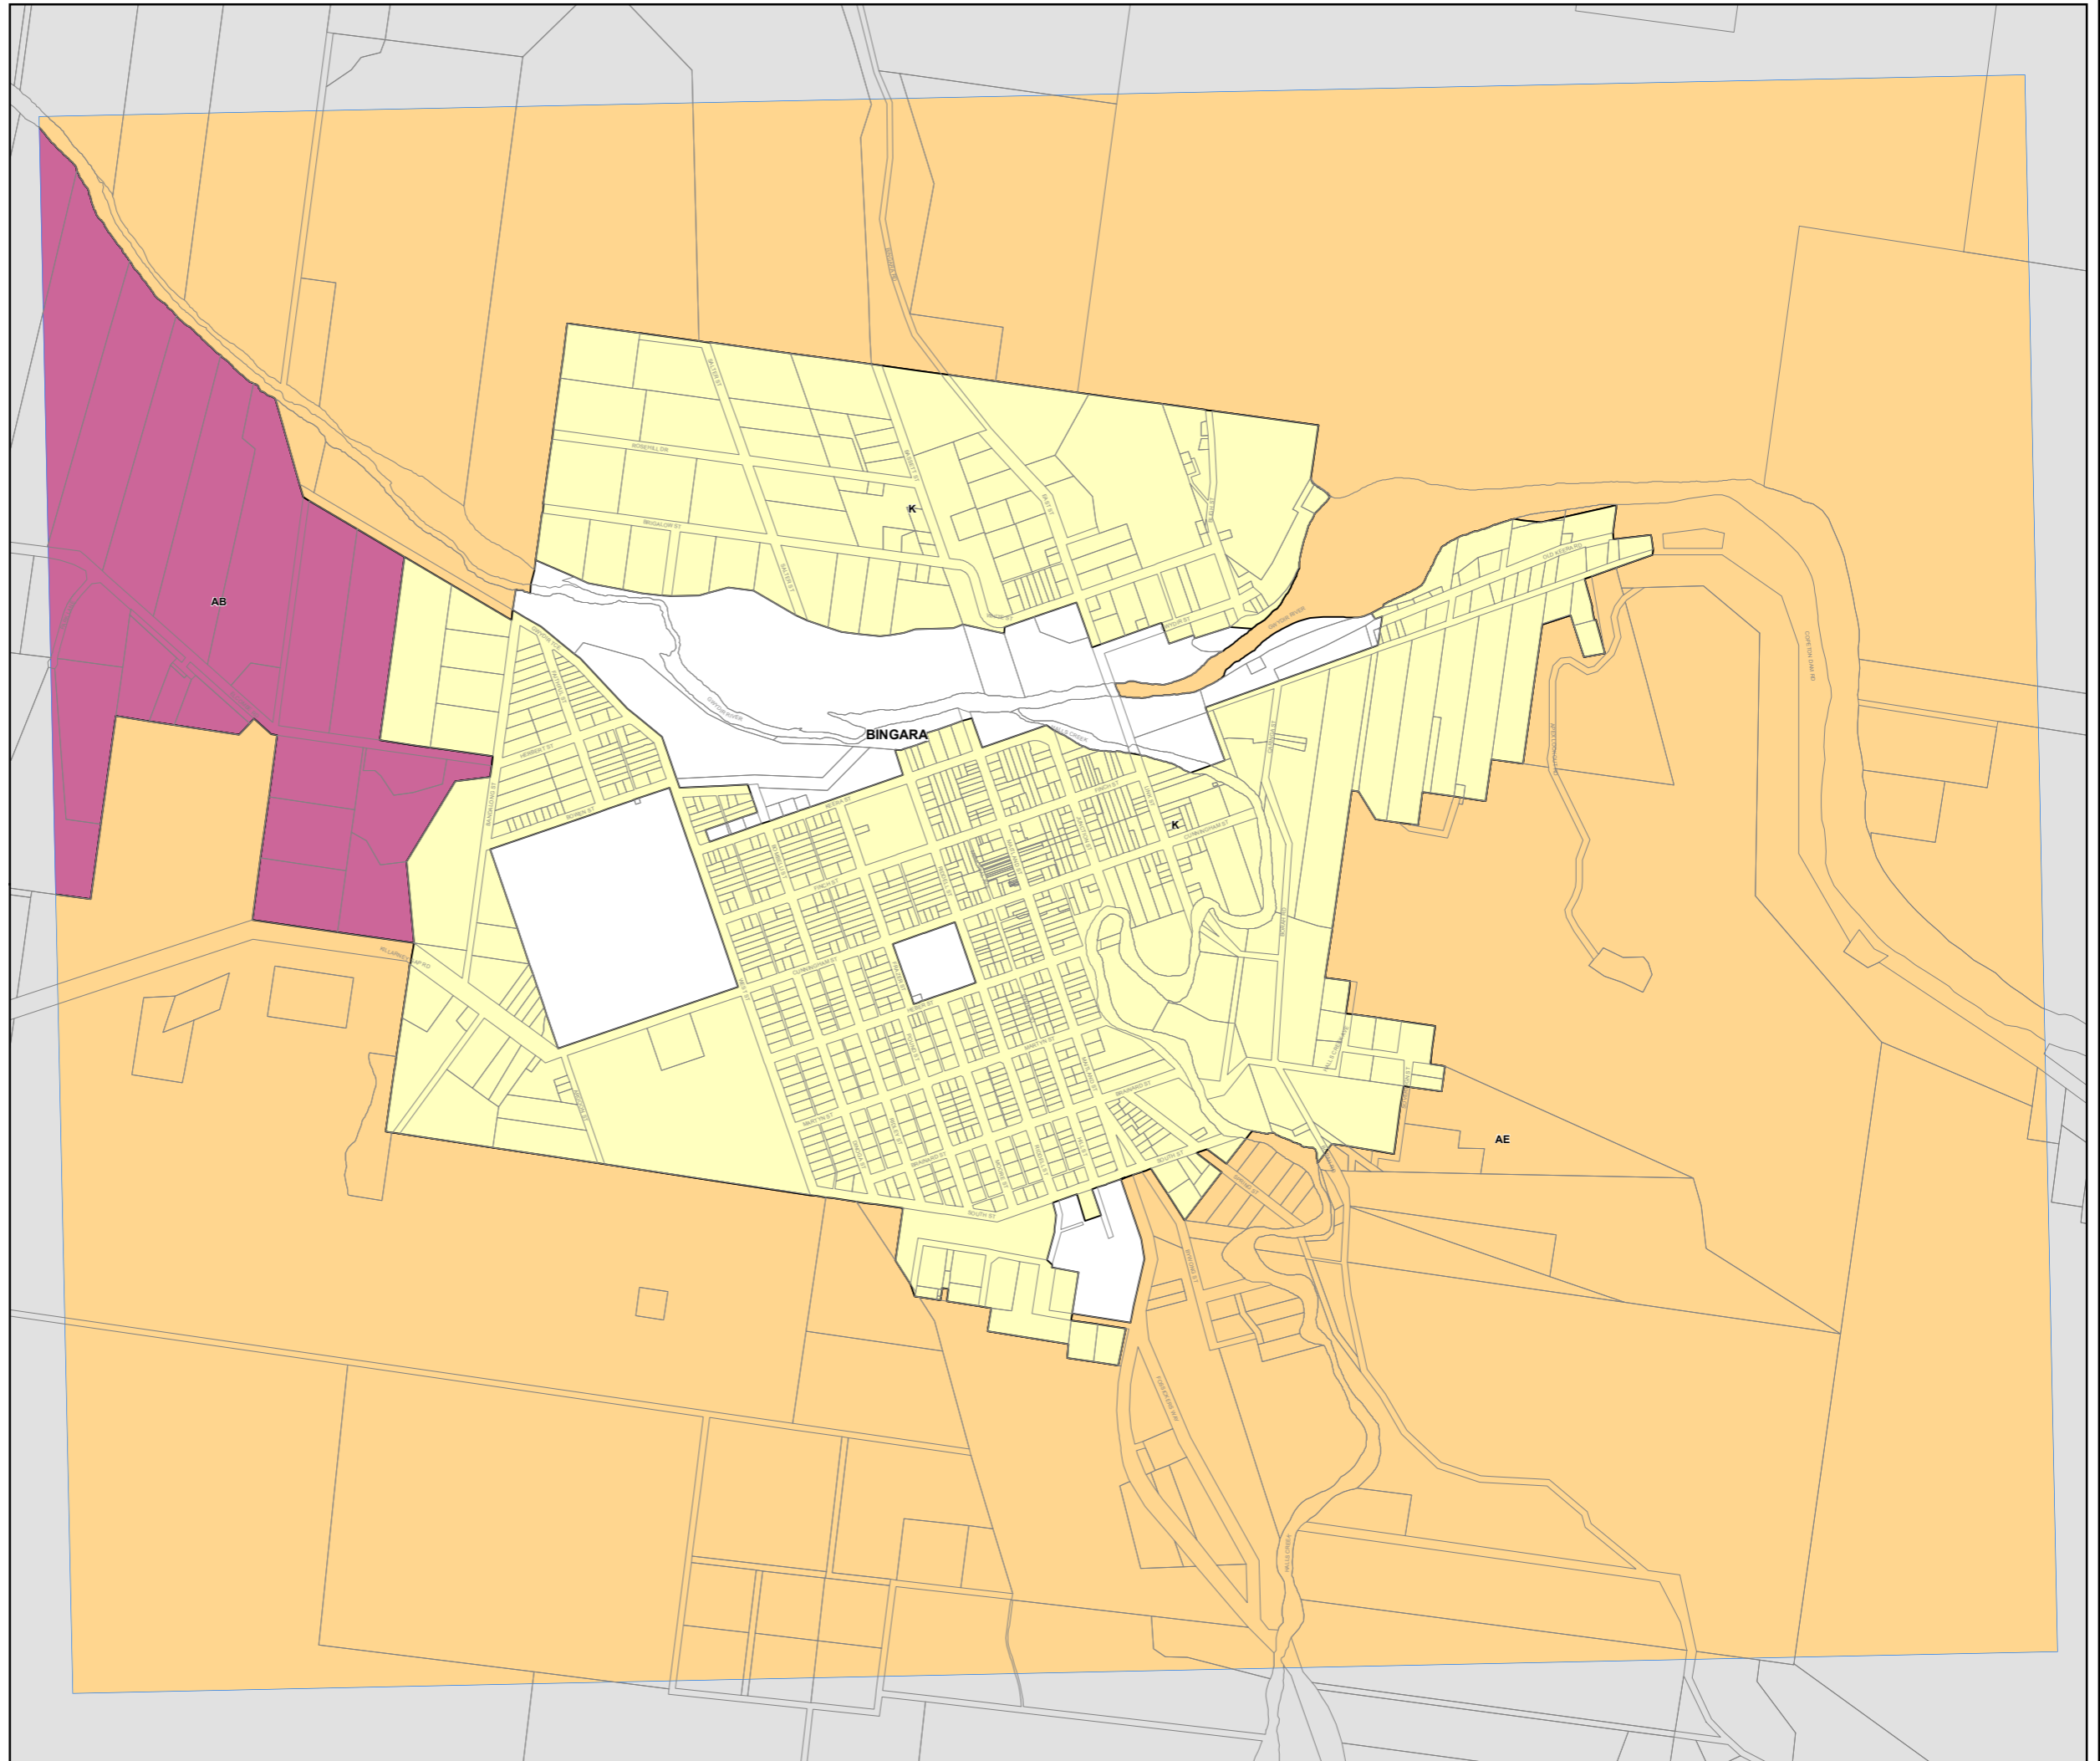

Gwydir Local Environmental Plan 2013

Lot Size Map - Sheet LSZ_003B

Minimum Lot Size (sq m)

- K 550 m²
- AB 10 ha
- AE 200 ha

Cadastre

- Cadastre 01/08/2013
- © Land and Property Information (LPI)

Scale: 1:20,000 @ A3

Projection: GDA 1994
MGA Zone 56

Map identification number:
3660_COM_LSZ_003B_020_20130806