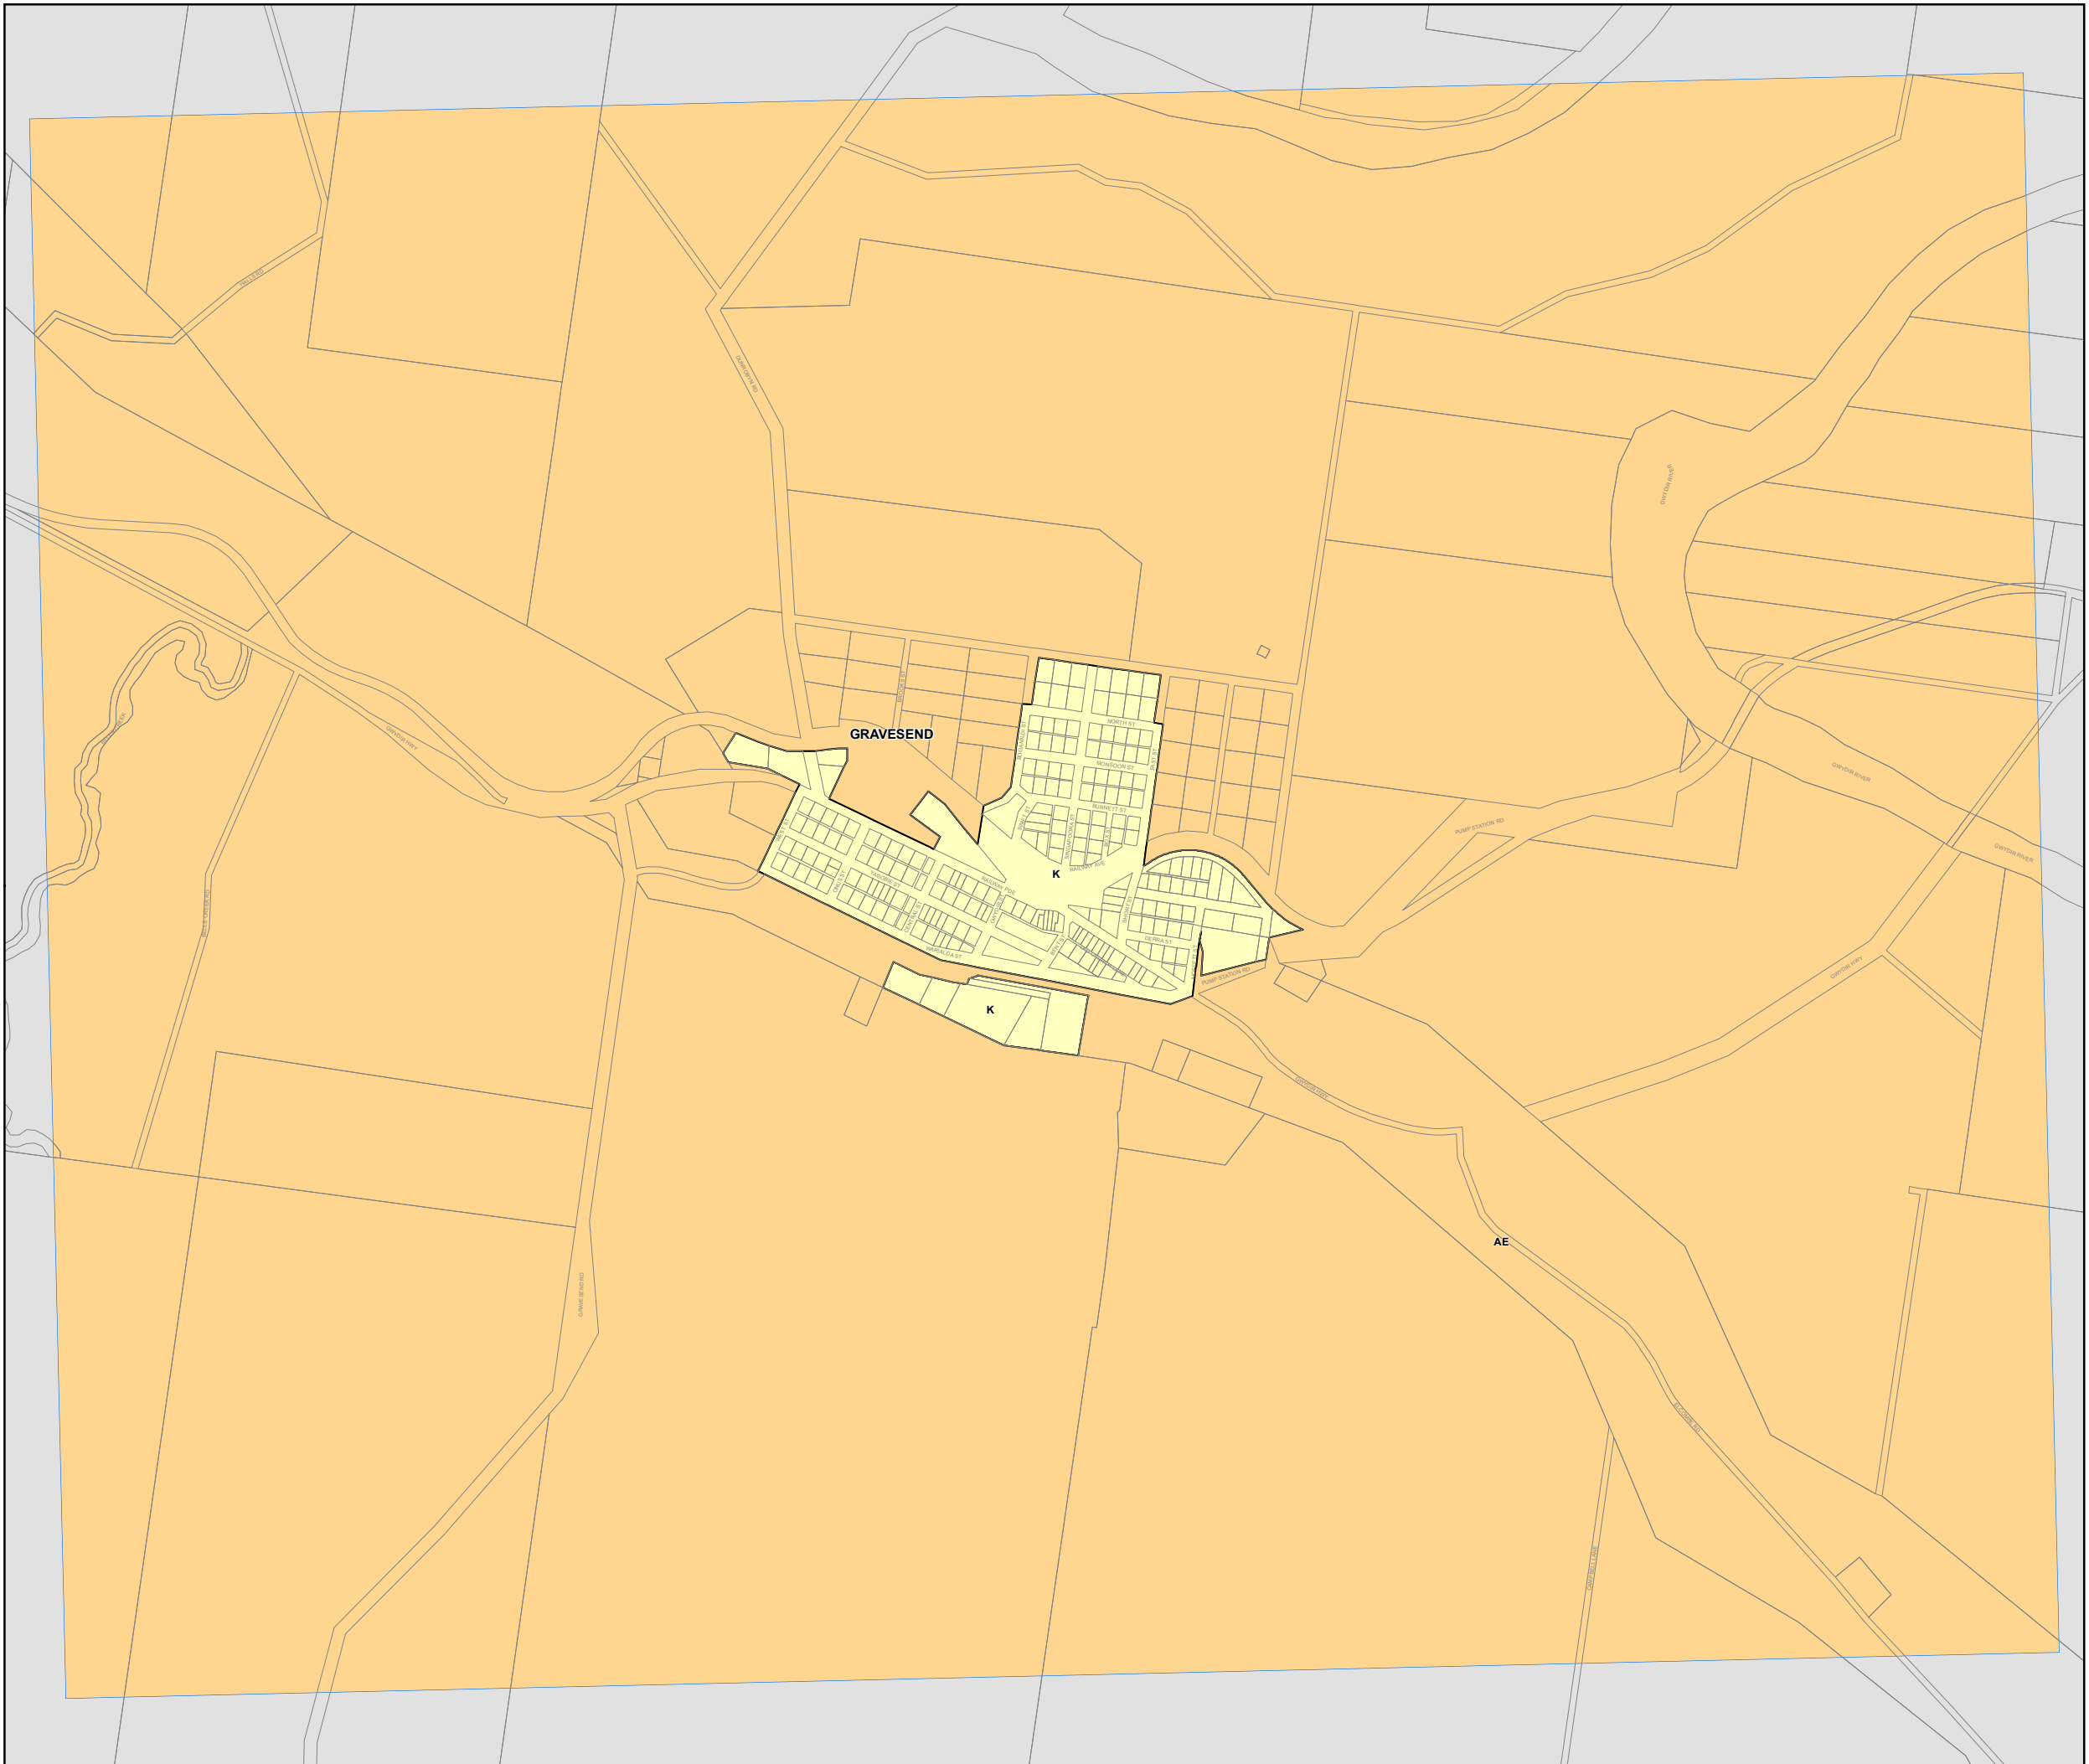

Gwydir Local Environmental Plan 2013

Lot Size Map - Sheet LSZ_002B

Minimum Lot Size (sq m)

- K 550 m²
- AB 10 ha
- AE 200 ha

Cadastre

- Cadastre 01/08/2013
- © Land and Property Information (LPI)

Scale: 1:20,000 @ A3

Projection: GDA 1994
MGA Zone 56

Map identification number:
3660_COM_LSZ_002B_020_20130806